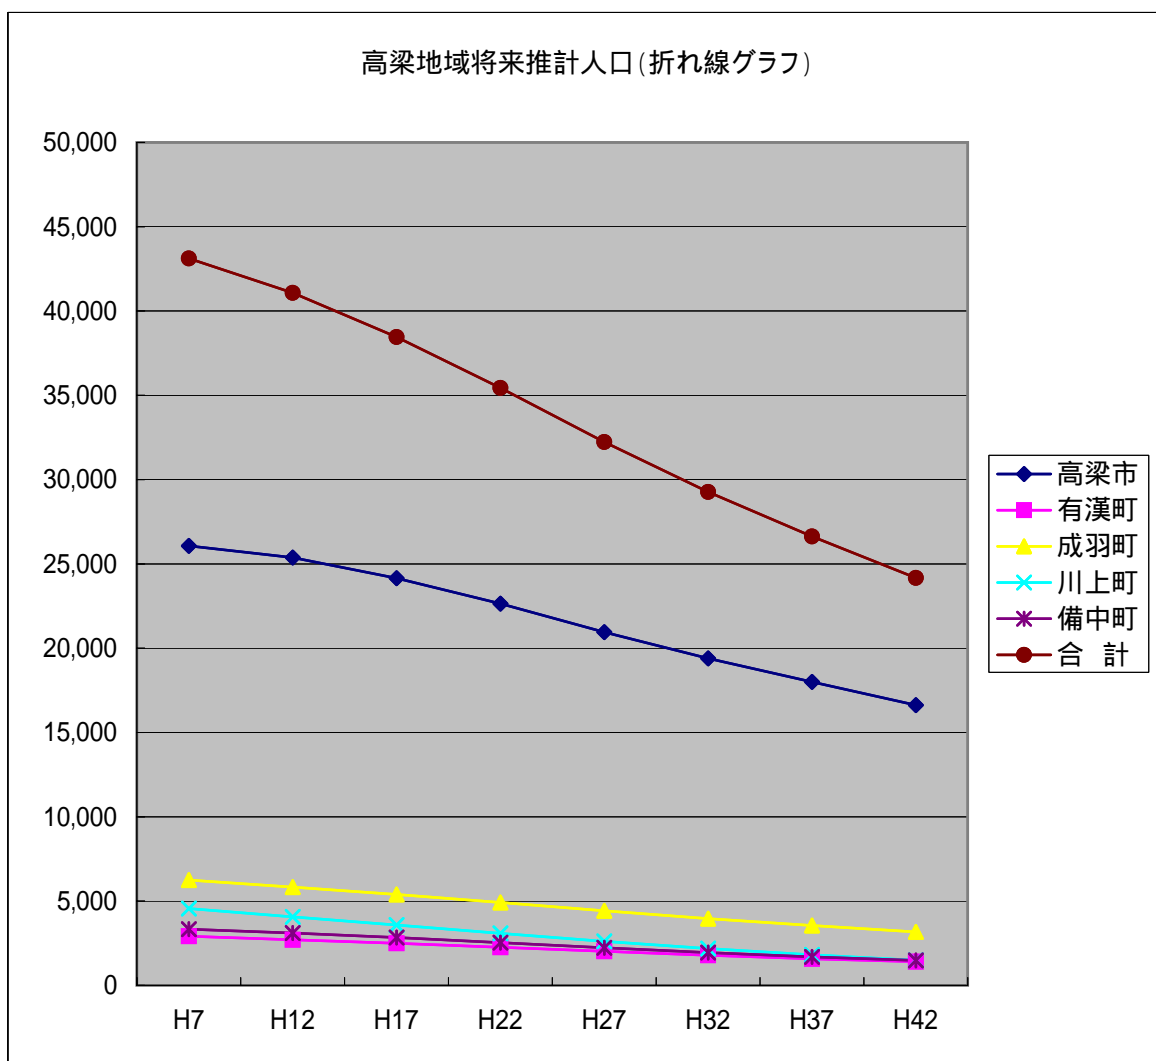

## 高梁地域将来推計人口(合併資料抜粋)

市町村名	H7	H12	H17	H22	H27	H32	H37	H42
高梁市	26,072	25,374	24,151	22,640	20,951	19,390	17,996	16,620
有漢町	2,915	2,709	2,497	2,259	2,019	1,784	1,580	1,408
成羽町	6,244	5,825	5,388	4,915	4,422	3,963	3,552	3,173
川上町	4,554	4,064	3,576	3,083	2,613	2,186	1,810	1,486
備中町	3,330	3,105	2,843	2,538	2,228	1,942	1,692	1,482
合計	43,115	41,077	38,455	35,435	32,233	29,265	26,630	24,169

高梁地域将来推計人口(棒グラフ)