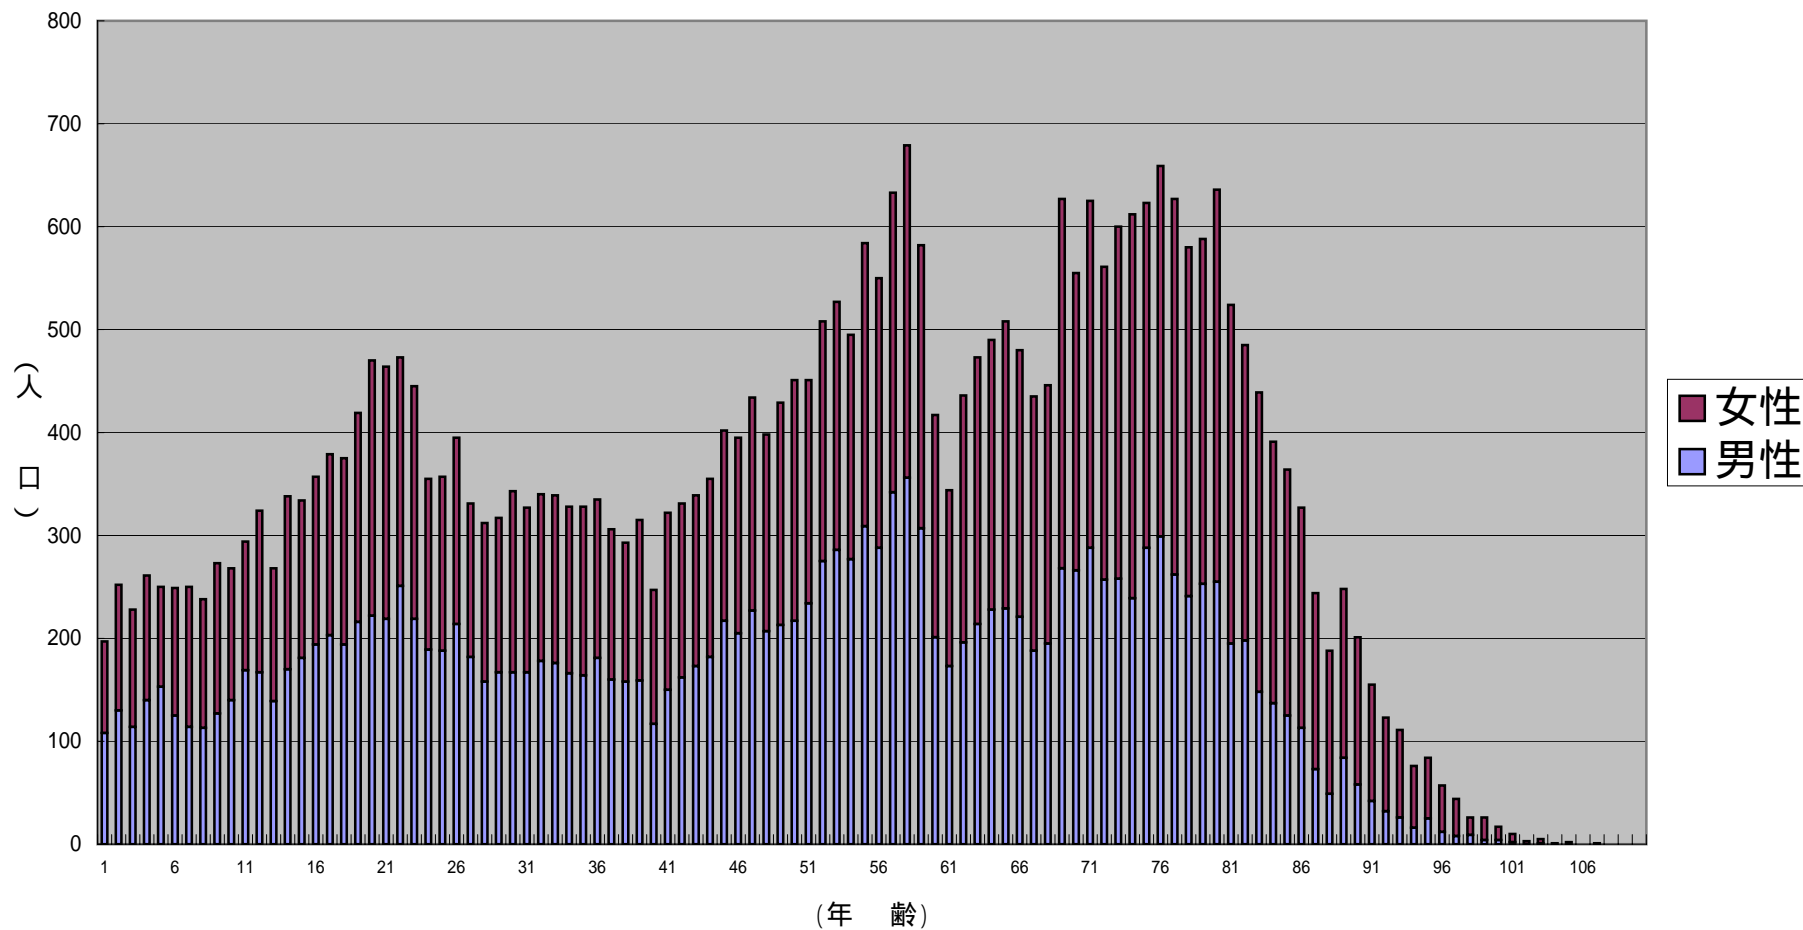

高梁市の人口構成 (H17.12.31現在)

世帯数: 14055 平均年齢: 49.6 総人口: 37313

男性人口構成

女性人口構成