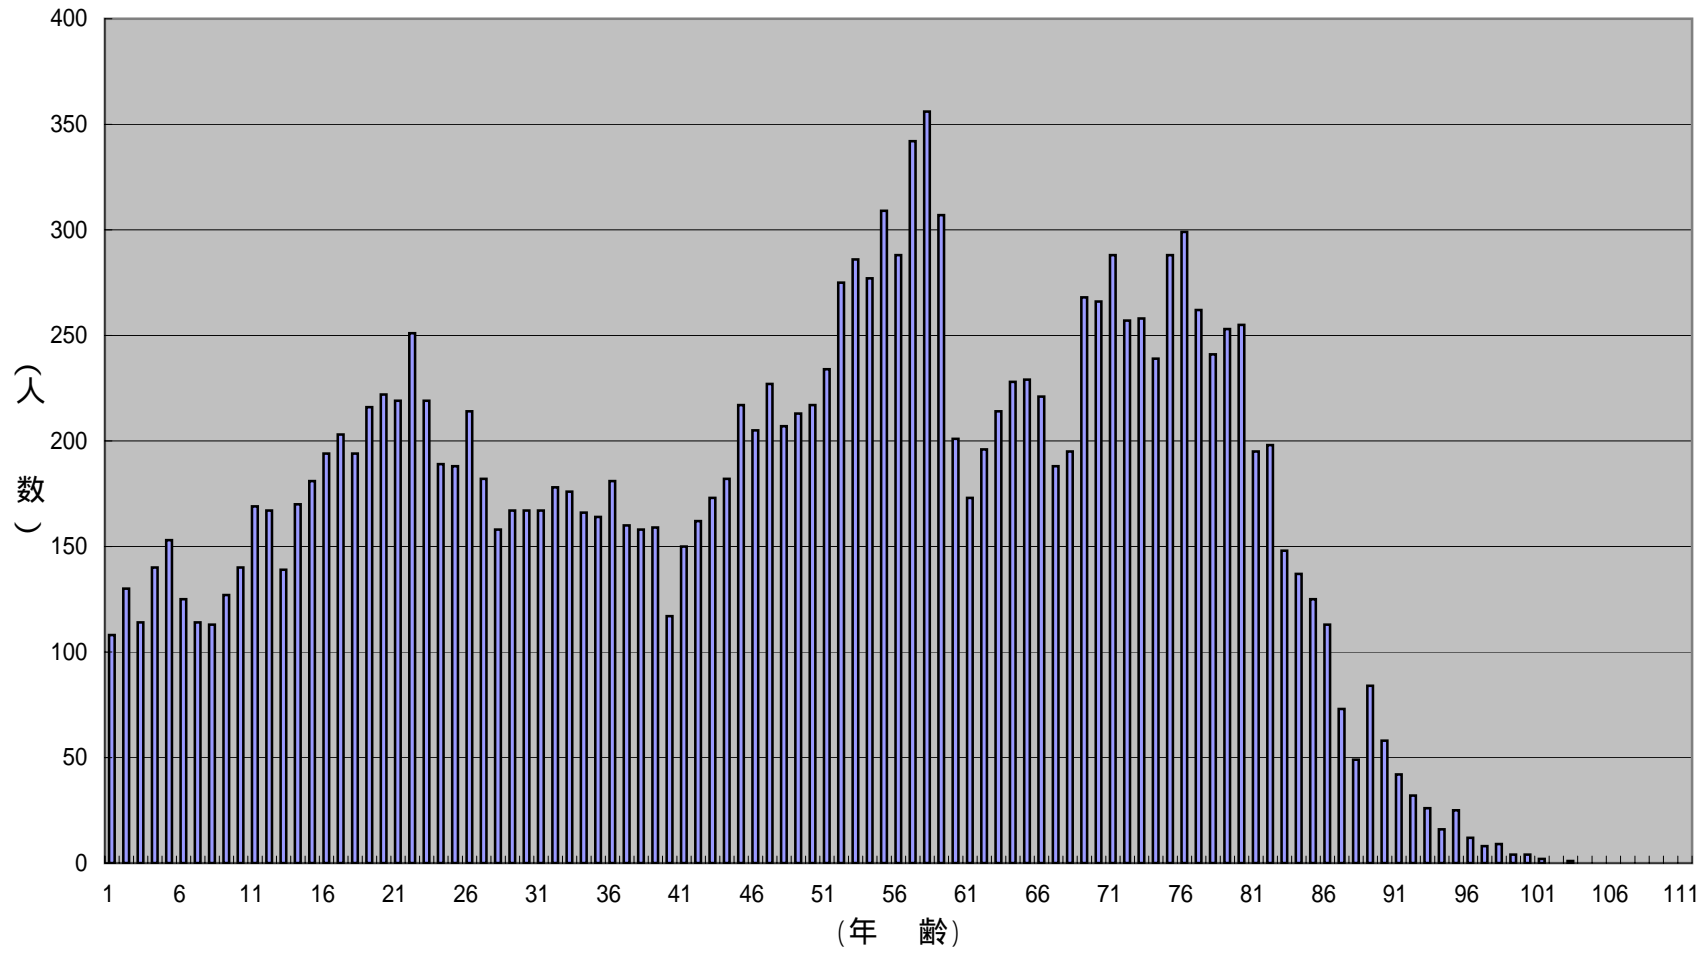

高梁市の人口構成 (H17.12.31現在)

世帯数: 14055 平均年齢: 49.6 総人口: 37313

男性人口構成

女性人口構成