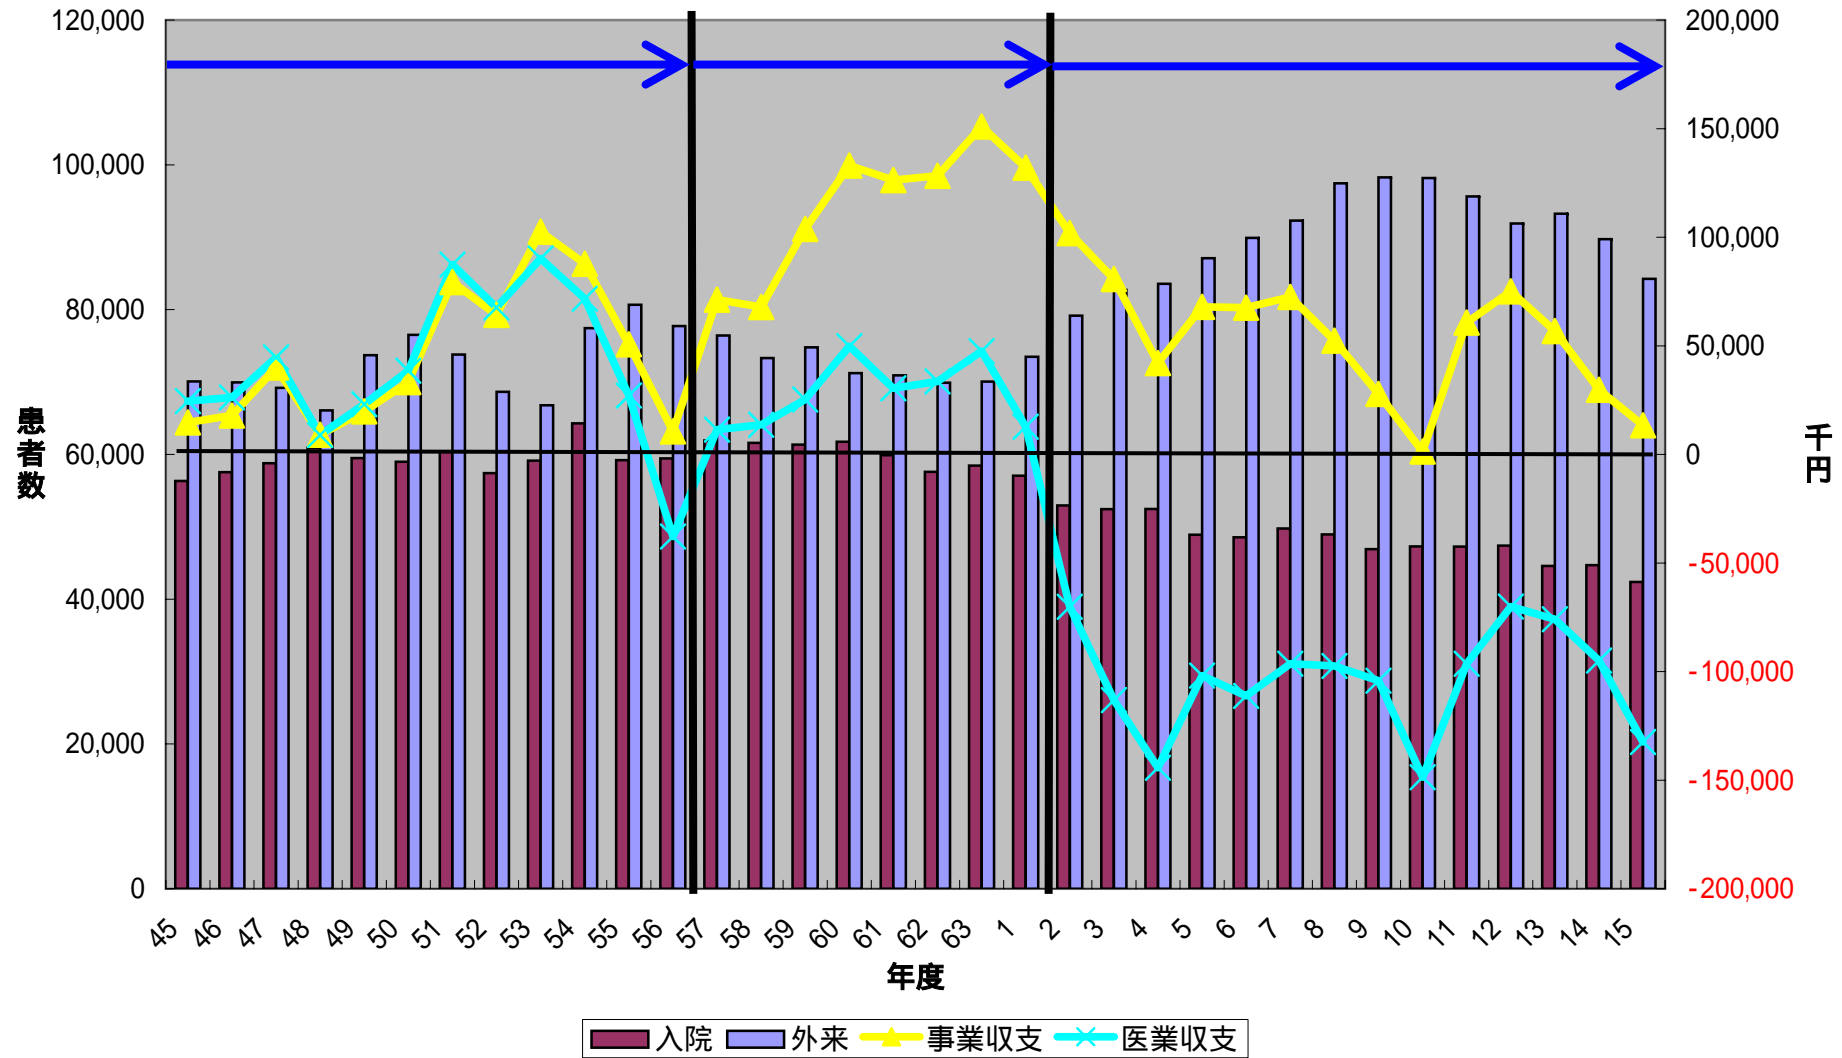

### 成羽病院 年度別患者数の推移と収支状況

渡辺醇造 S45 ~	秋岡 博 S49 ~	秋岡 毅 S61 ~
上村家門 S29 ~		名和英明 H5 ~